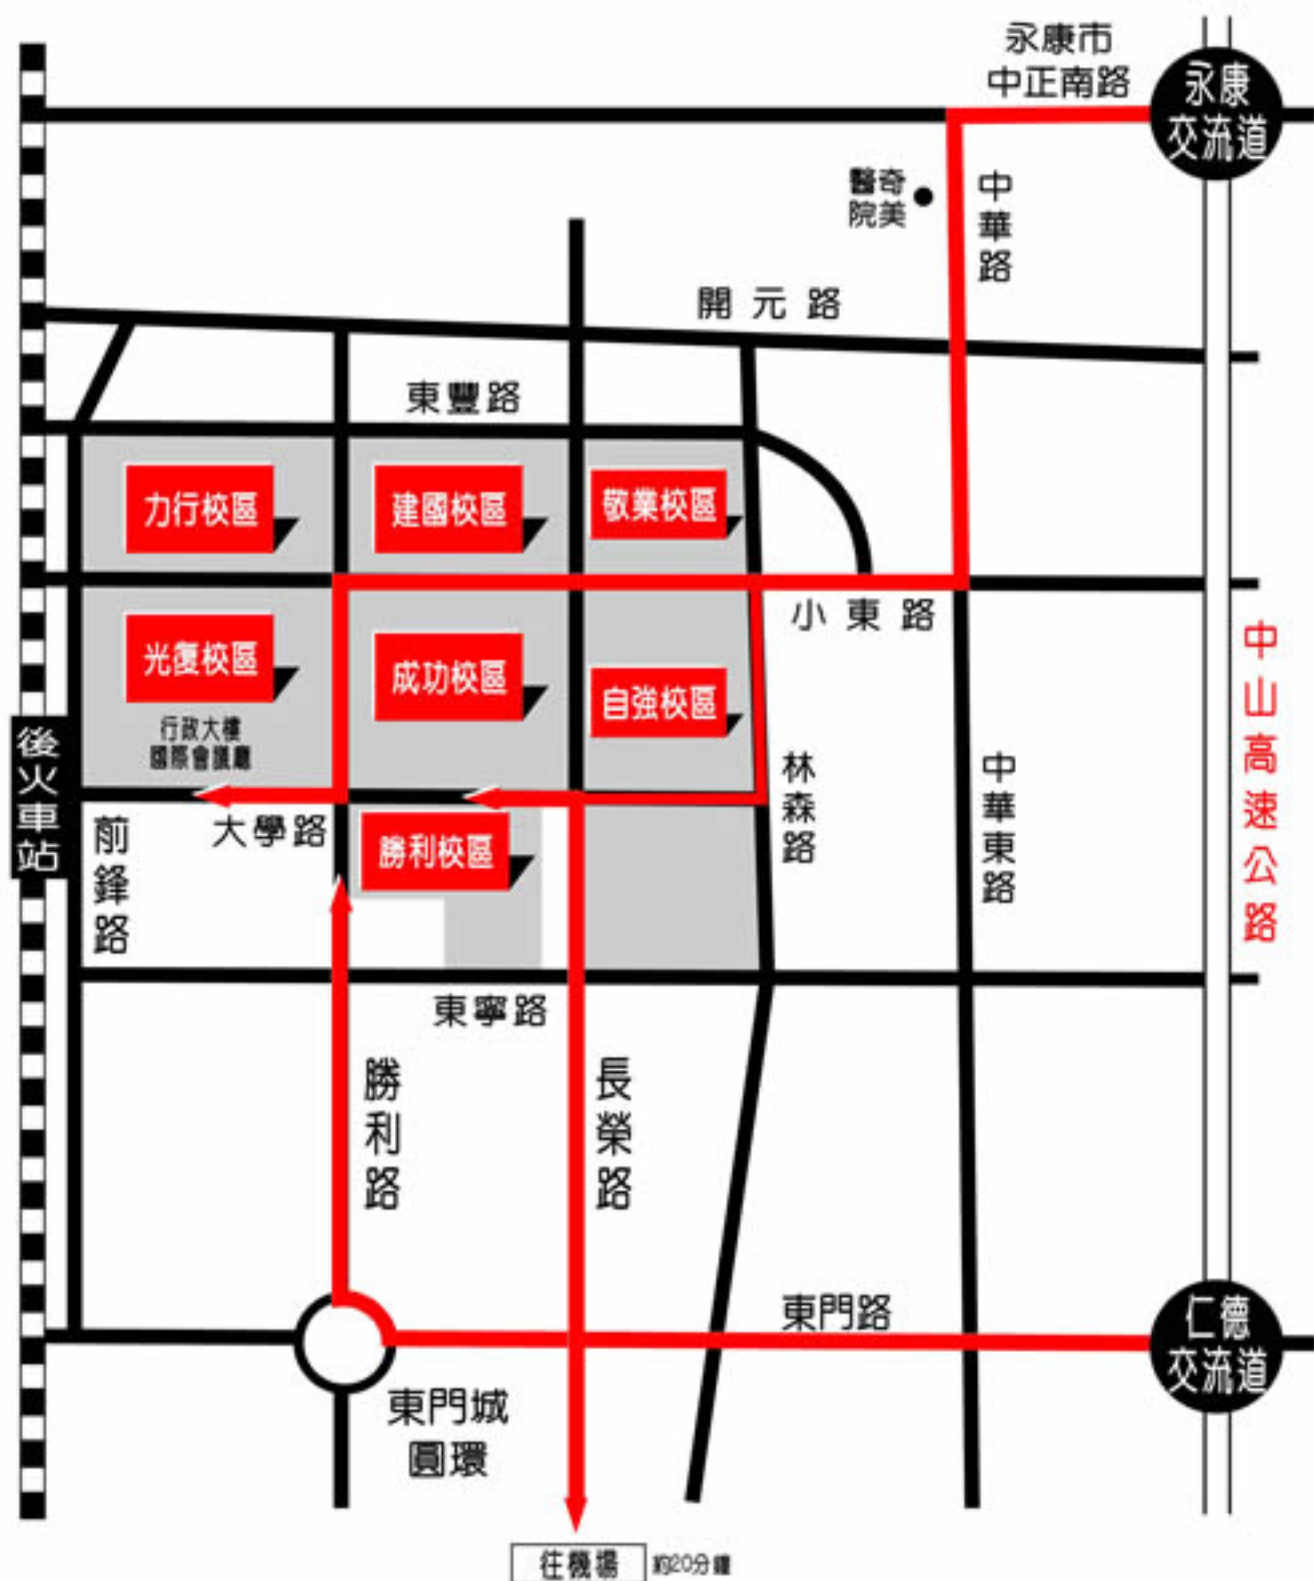

國立成功大學

台南市大學路一號

<http://www.ncku.edu.tw>

國立成功大學

校本部平面圖