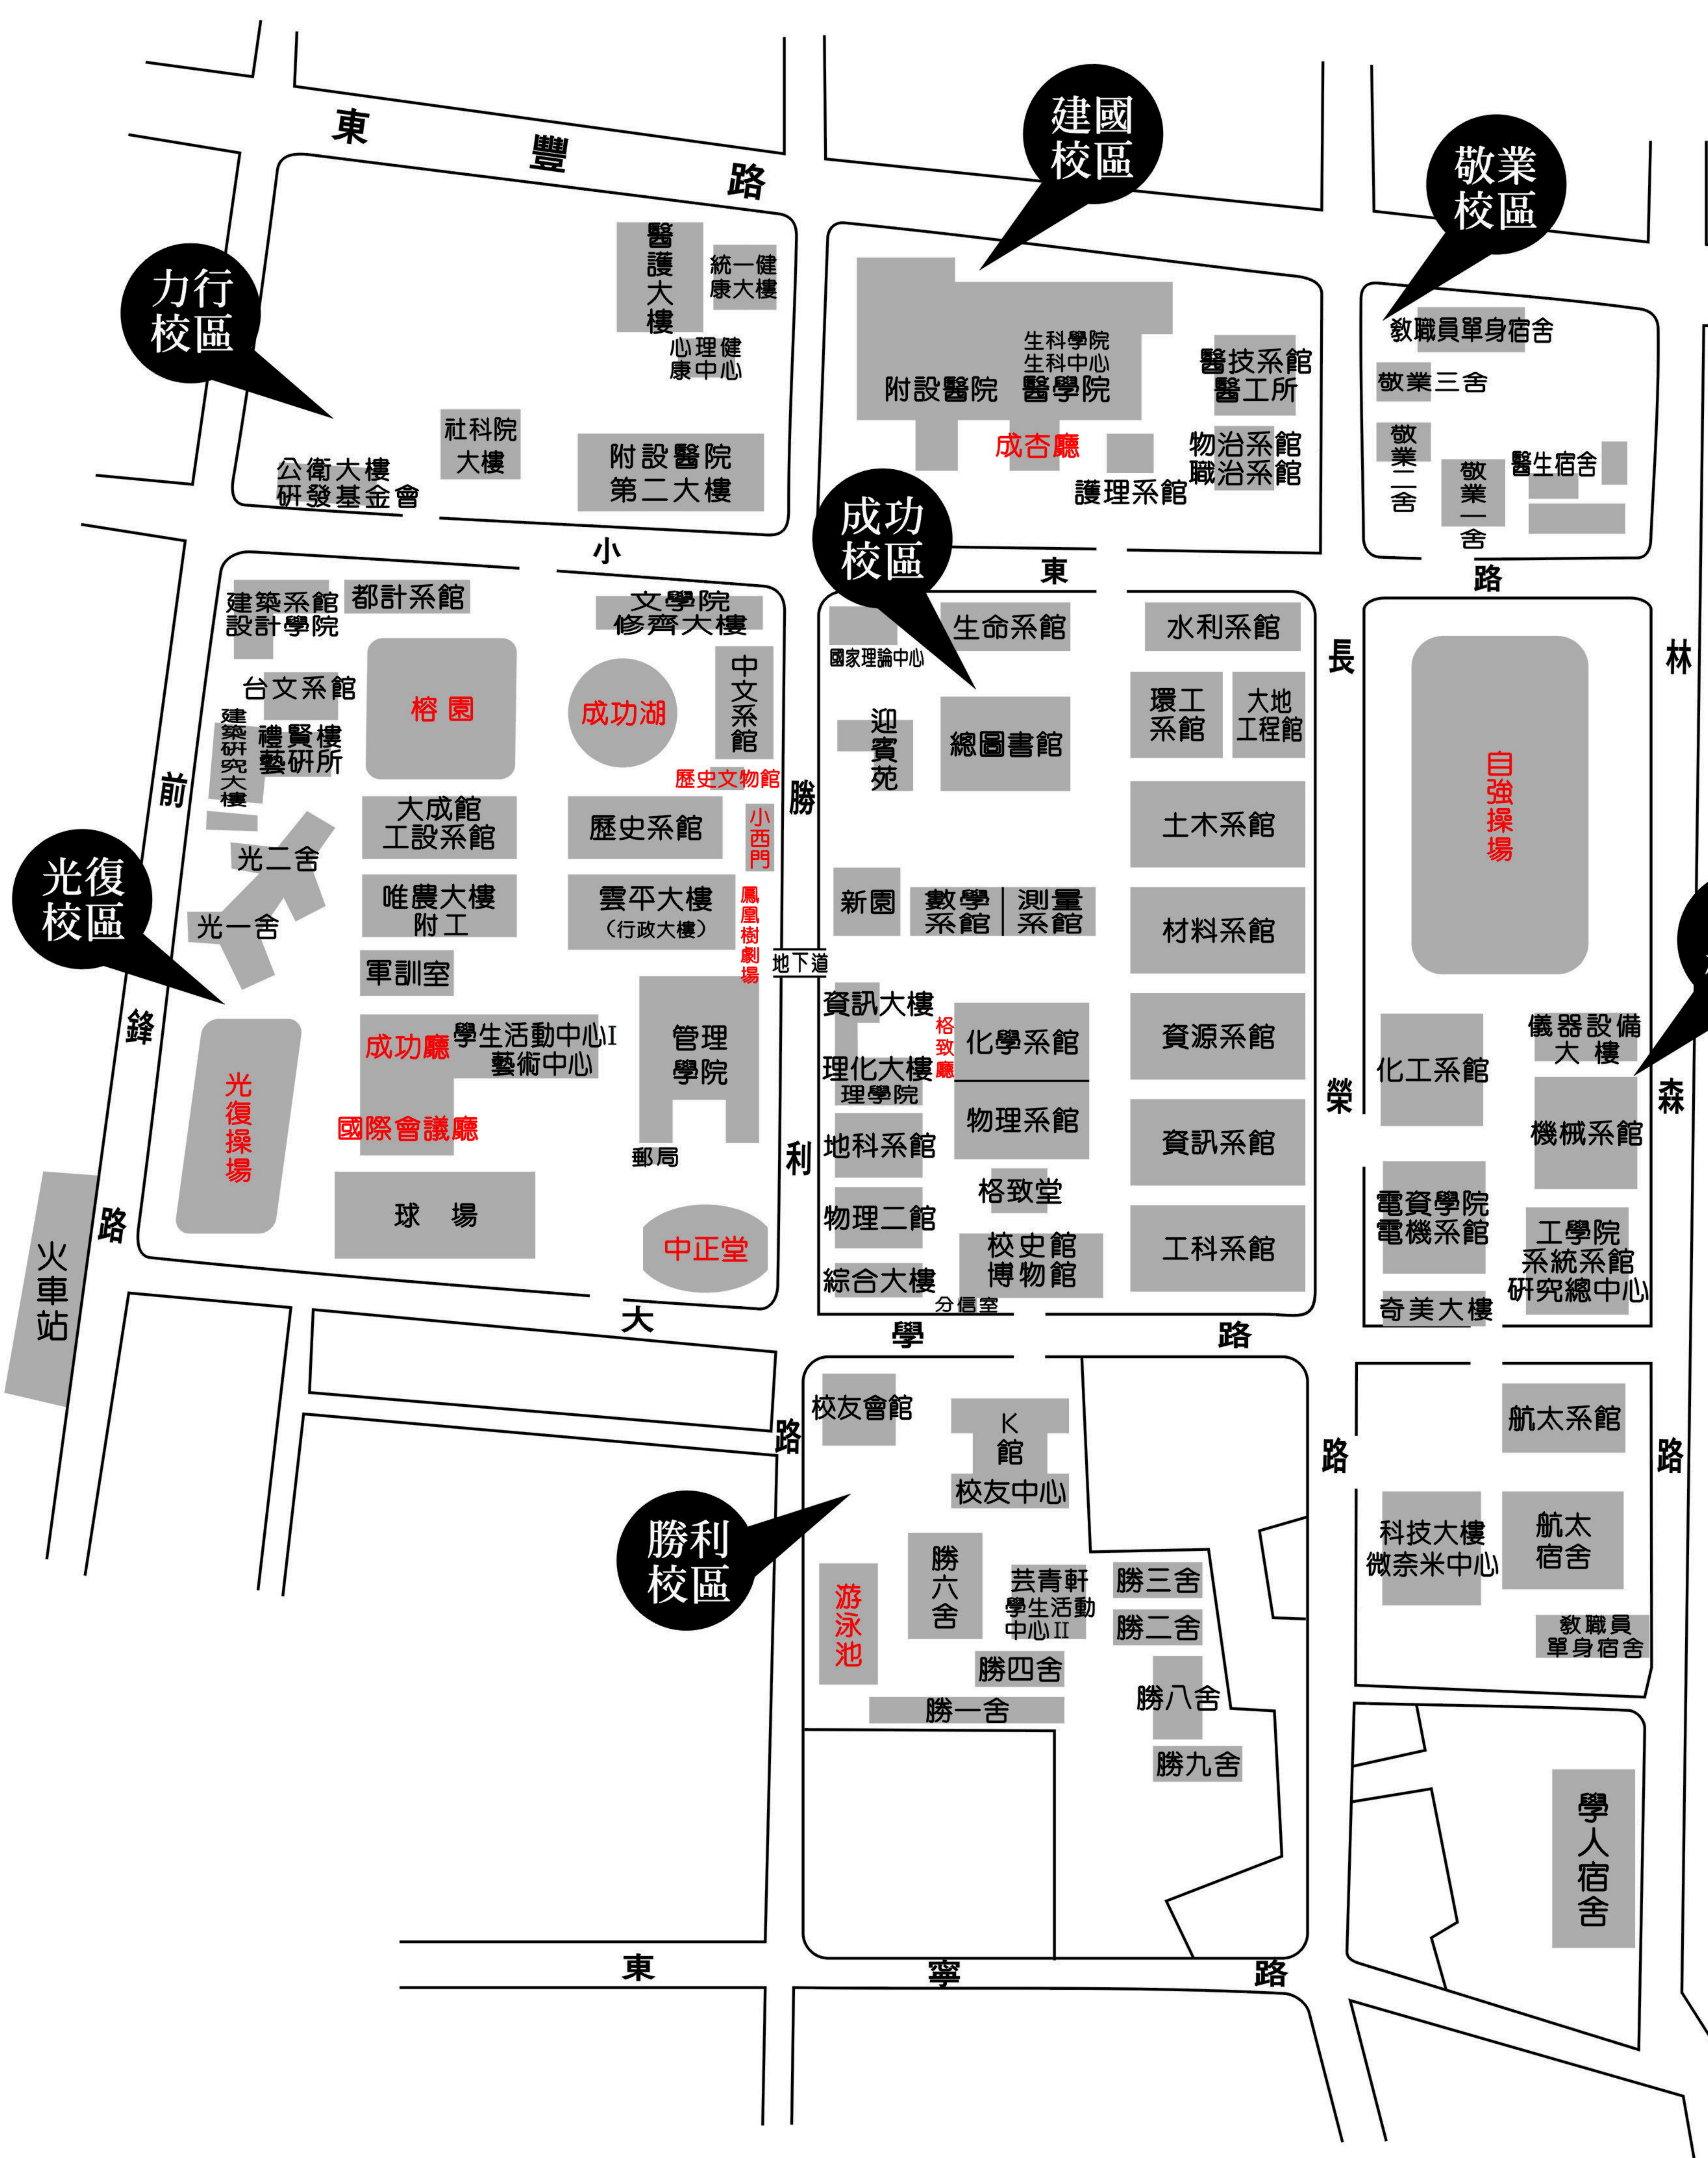

國立成功大學

台南市大學路一號

<http://www.ncku.edu.tw>

國立成功大學

校本部平面圖